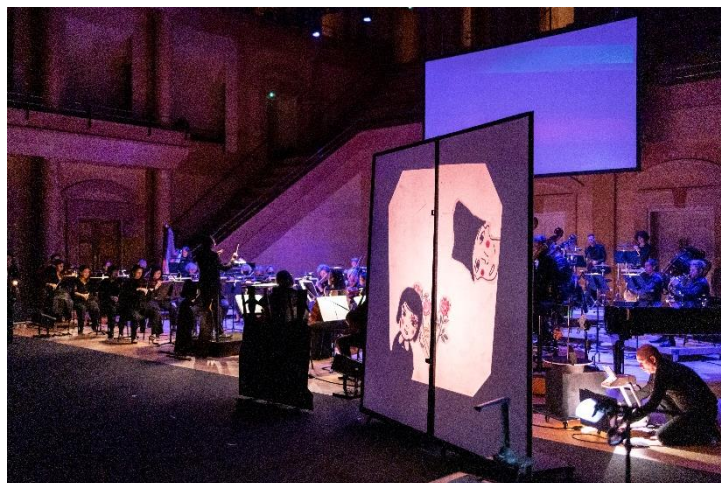

LA BOÎTE À JOUJOUX

Claude Debussy (1862-1918), *La boîte à joujoux*
Avec les musiciens de l'Orchestre National des Pays de la Loire
Elisabeth Algisi et Alexandre Picard, mise en scène
Elisabeth Algisi, création images et manipulation
Alexandre Picard, jeu et manipulation
Nicolas Hudela, régie et technique
Ionah Mélin, construction
Quentin Hindley, direction

Durée : environ 45 minutes

Une aventure insolite au pays des jouets pour découvrir l'orchestre symphonique !

Claude Debussy conçoit en 1913 un ballet pour enfants dédié à sa fille Chouchou qu'il adorait : magasin de jouets, champ de bataille et bergerie sont au programme. L'Orchestre National des Pays de la Loire interprète ici la version orchestrale de l'œuvre, avec la complicité de la Compagnie Atipik et son théâtre d'ombres. Ensemble, ils donnent vie sur scène à cette *Boîte à joujoux*, peuplée de personnages insolites qui vont traverser des contrées imaginaires, au rythme d'une musique aux multiples couleurs où l'on reconnaît des emprunts célèbres comme la *Marche nuptiale* de Mendelssohn, un extrait du *Faust* de Gounod ou encore *Il pleut bergère* !

Ce concert familles dirigé par Quentin Hindley renoue ainsi avec l'idée première du compositeur, qui était de faire jouer les personnages de son œuvre par des marionnettes. Une merveilleuse façon de faire découvrir aux enfants l'univers de la musique classique !

REPRÉSENTATIONS

Judi 16 mars 2023 : 2 séances, Angers, Centre de congrès - 11h et 14h

Vendredi 17 mars 2023 : 1 séance, Angers Centre de congrès - 14h

Niveaux : Concerts proposés aux classes de CP et CE1.

Formation enseignants : Jeudi 12 Janvier - 18h-20h - Salle Dervaux, Angers.

JAUGE : 780 places par séance, accompagnateur·rices inclus·es.